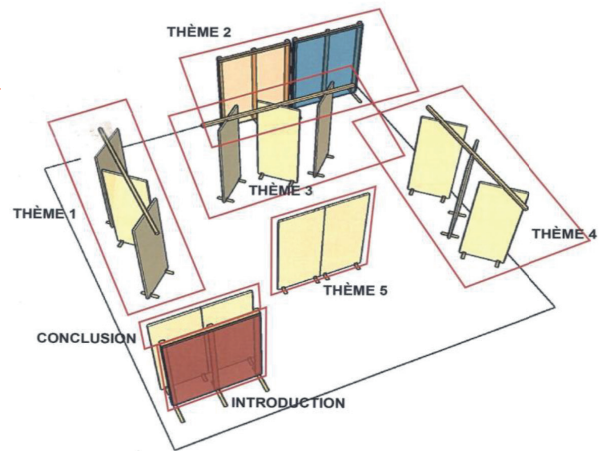

Fiche technique

Dimensions

Cet aménagement de l'exposition peut être modifié selon la configuration de la salle. La superficie occupée par cet aménagement est de 275 pieds carrés (25,5 m²). Il s'agit de l'espace minimal requis afin de pouvoir accueillir l'exposition.

Matériaux

La structure de l'exposition est en bois. Elle est recouverte de panneaux graphiques ignifuges.

Zone	Mode de présentation	Format panneaux Largeur x hauteur	Quantité de panneaux	Occupation au sol Largeur x hauteur	Dimensions totales Largeur x hauteur x profondeur
Introduction : Contexte sociopolitique	Recto	36 x 84 po	2	72 x 18 po	72 x 84 x 18 po
Thème 1 : Stéréotypes sexuels	Recto/verso	36 x 84 po	3	86,75 x 29,75 po	86,75 x 84 x 29,75 po
Thème 2 : Famille	Recto	36 x 84 po	4	144 x 18 po	144 x 84 x 29,75 po
Thème 3 : Marché du travail	Recto/verso	36 x 84 po	3	86,75 x 29,75 po	86,75 x 84 x 29,75 po
Thème 4 : Milieux décisionnels	Recto/verso	36 x 84 po	3	86,75 x 29,75 po	86,75 x 84 x 29,75 po
Thème 5 : Santé	Recto/verso	36 x 84 po	2	72 x 18 po	72 x 84 x 18 po
Conclusion : Souhaits pour demain	Recto	36 x 84 po	2	72 x 18 po	72 x 84 x 18 po